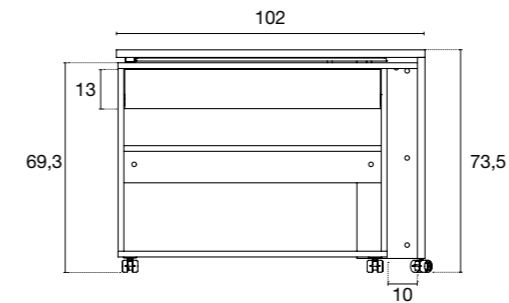

Mobile

6 roulettes tous types de sol dont 4 avec freins

Résistant aux chocs et rayures (Revêtement mélamine)

FABRICANT FRANÇAIS DE MOBILIER DE BUREAU
www.eol-group.net

CONFIGURATIONS

Position fermée
(0.51 M² au sol)

Position plateau aligné
(0.81 M² au sol)

Position plateau à 90°
(1.20 M² au sol)

SYNOPTIQUE & TARIF

Position fermée

Position plateau aligné

Position plateau à 90°

HOMERE	Réf.	Prix net client HT *
Bureau compact	2 737 010 R3 MG	350 €