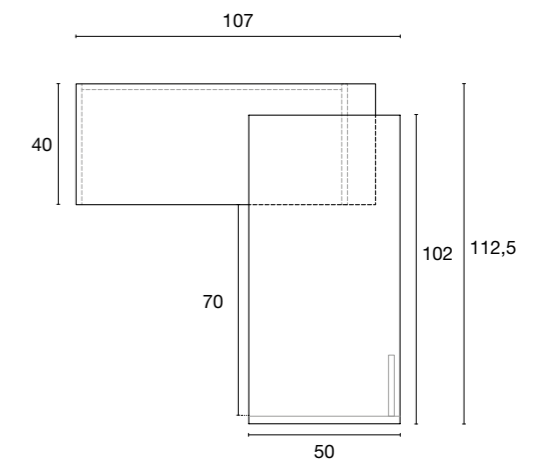

Position plateau aligné
(0.81 M² au sol)

Position plateau à 90°
(1.20 M² au sol)

SYNOPTIQUE & TARIF

Position fermée

Position plateau aligné

Position plateau à 90°

HOMERE	Réf.	Prix net client HT *
Bureau compact	2 737 010 R3 MG	350 €