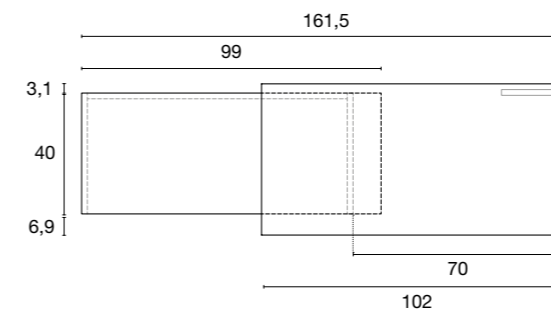

Position plateau aligné
(0.81 M² au sol)

Position plateau à 90°
(1.20 M² au sol)

SYNOPTIQUE & TARIF

Position fermée

Position plateau aligné

Position plateau à 90°

HOMERE	Réf.	Prix net client HT *
Bureau compact	2 737 010 R3 MG	350 €