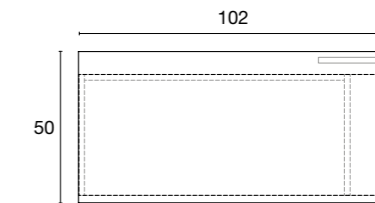

Mobile

6 roulettes tous types de sol dont 4 avec freins

Résistant aux chocs et rayures (Revêtement mélamine)

FABRICANT FRANÇAIS DE MOBILIER DE BUREAU
www.eol-group.net

CONFIGURATIONS

Position fermée
(0.51 M² au sol)

Position plateau aligné
(0.81 M² au sol)

Position plateau à 90°
(1.20 M² au sol)

SYNOPTIQUE & TARIF

Position fermée

Position plateau aligné

Position plateau à 90°

HOMERE	Réf.	Prix net client HT *
Bureau compact	2 737 010 R3 MG	350 €